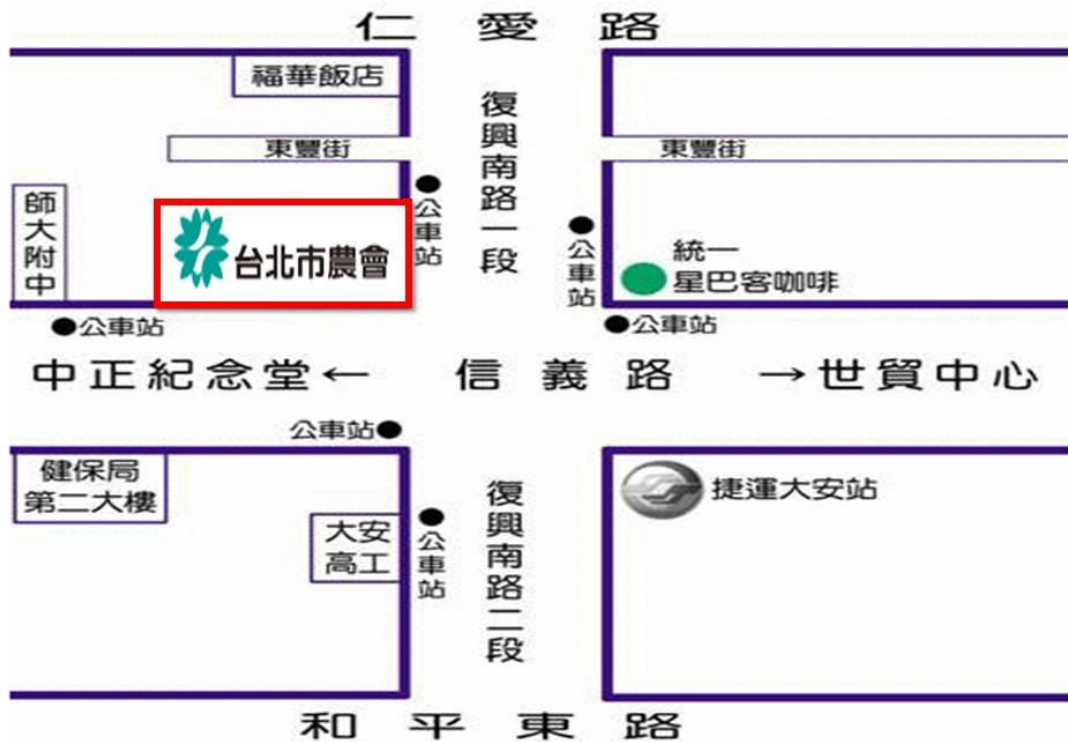

台北市農會位置圖

■捷 運：

捷運文湖線、淡水信義線大安站 4 號出口斜對面大樓(1 樓為台灣企銀)

■公 車：

復興南路、信義路口站

0 東、信義幹線、20、22、38、74、226、278、41、204、901、902

指南 3、指南 15

■停車場：

大安高工公有停車場、建國南路停車場、農會停車場（東豐街）