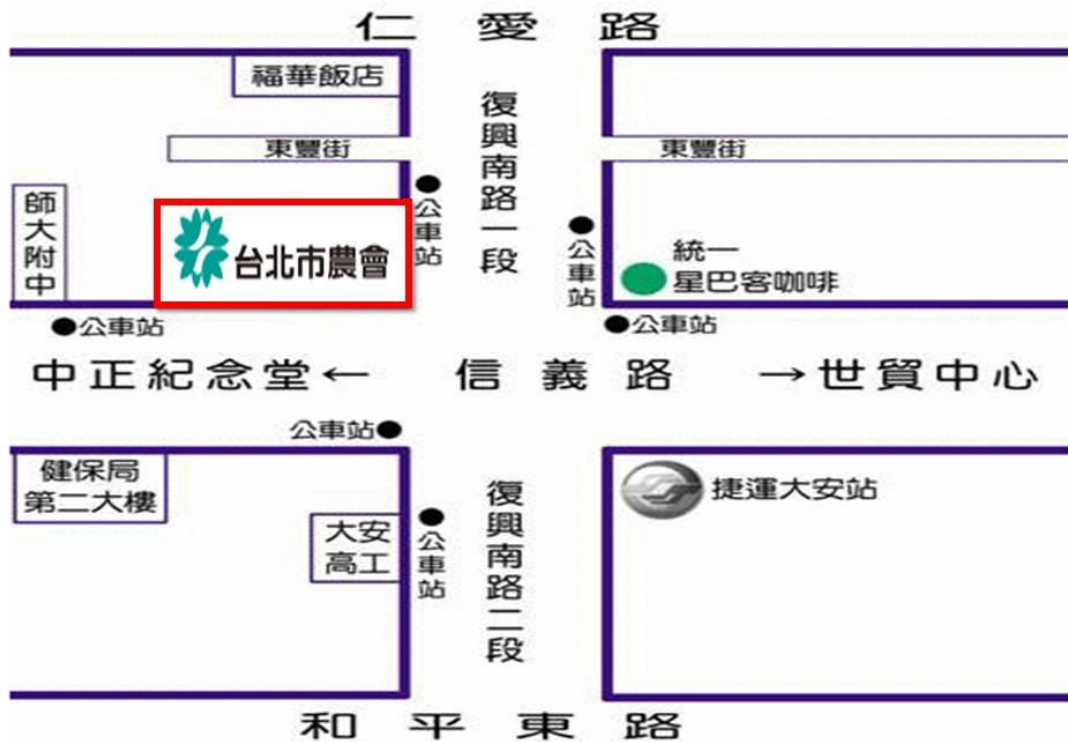

## 台北市農會位置圖

### ■捷 運：

捷運文湖線、淡水信義線大安站 4 號出口斜對面大樓(1 樓為台灣企銀)

### ■公 車：

復興南路、信義路口站

0 東、信義幹線、20、22、38、74、226、278、41、204、901、902

指南 3、指南 15

### ■停車場：

大安高工公有停車場、建國南路停車場、農會停車場（東豐街）